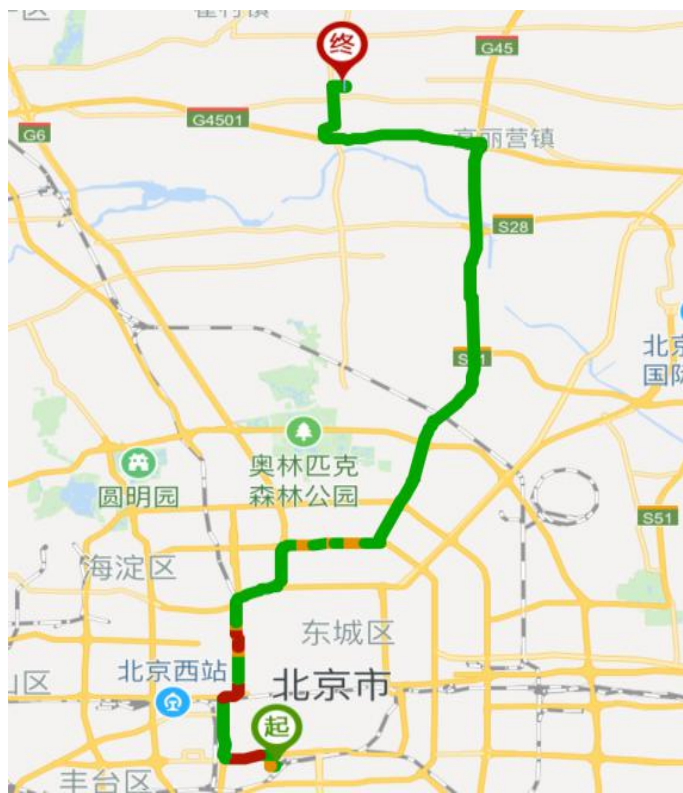

碧桂园九华山庄交通方案

1.机场交通路线

➤ 北京首都国际机场-九华山庄十六区

北京首都国际机场—
九华山庄十六区

方式1：乘坐地铁
(全程约1小时38分钟)

机场线

三元桥站转乘

地铁10号线

惠新西街南口站转乘

地铁5号线

天通苑站出站

984公交车或打车

方式2：乘坐出租车
(全程约50分钟)

全程约31公里、费用约146元

2.北京南站交通路线

➤ 北京南站-九华山庄十六区

北京南站—
九华山庄十六区

方式1：乘坐地铁
(全程约1小时35分钟)

地铁14号线东段

蒲黄榆站转乘

地铁5号线

天通苑站出站

984公交车或打车

方式2：乘坐出租车
(全程约1小时18分钟)

全程约53.6公里、费用约178元。

3.北京西站交通路线

➤ 北京西站-九华山庄十六区

方式1：乘坐地铁
(全程约1小时37分钟)

地铁7号线 **磁器口站转乘** 地铁5号线

天通苑站出站

984公交车或打车

方式2：乘坐出租车
(全程约1小时10分钟)