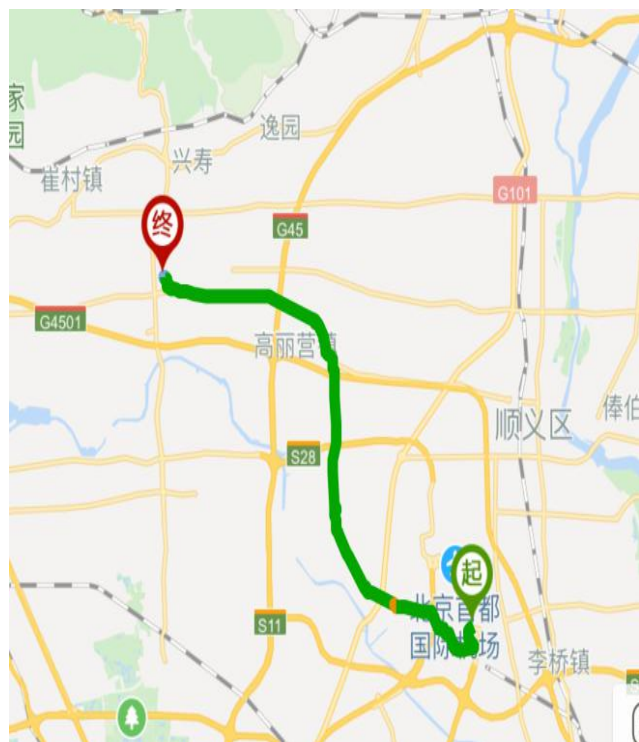

碧桂园九华山庄交通方案

1.机场交通路线

➤ 北京首都国际机场-九华山庄十六区

北京首都国际机场—
九华山庄十六区

方式1：乘坐地铁
(全程约1小时38分钟)

机场线

三元桥站转乘

地铁10号线

惠新西街南口站转乘

地铁5号线

天通苑站出站

984公交车或打车

方式2：乘坐出租车
(全程约50分钟)

全程约31公里、费用约146元

2.北京南站交通路线

➤ 北京南站-九华山庄十六区

北京南站—
九华山庄十六区

方式1：乘坐地铁
(全程约1小时35分钟)

地铁14号线东段

蒲黄榆站转乘

地铁5号线

天通苑站出站

984公交车或打车

方式2：乘坐出租车
(全程约1小时18分钟)

全程约53.6公里、费用约178元。

3.北京西站交通路线

➤ 北京西站-九华山庄十六区

方式1：乘坐地铁
(全程约1小时37分钟)

地铁7号线 **磁器口站转乘** 地铁5号线

天通苑站出站

984公交车或打车

方式2：乘坐出租车
(全程约1小时10分钟)