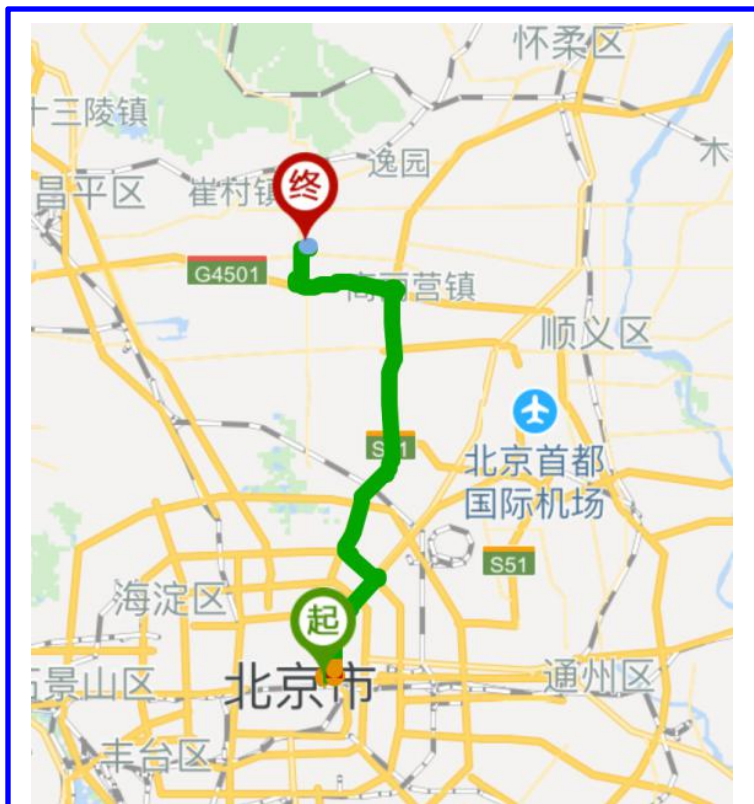

北京南站—
九华山庄十六区

方式1：乘坐地铁
(全程约1小时35分钟)

地铁14号线东段

蒲黄榆站转乘

地铁5号线

天通苑站出站

984公交车或打车

方式2：乘坐出租车
(全程约1小时18分钟)

全程约53.6公里、费用约178元。

3.北京西站交通路线

➤ 北京西站-九华山庄十六区

方式1：乘坐地铁
(全程约1小时37分钟)

地铁7号线 **磁器口站转乘** 地铁5号线

天通苑站出站

984公交车或打车

方式2：乘坐出租车
(全程约1小时10分钟)

全程约50.2公里、费用约164元。

北京西站—
九华山庄十六区

4、北京站交通路线

➤ 北京站-九华山庄十六区

方式1：乘坐地铁
(全程约1小时20分钟)

地铁2号线

雍和宫站转乘

地铁5号线

天通苑站出站

984公交车或打车

方式2：乘坐出租车
(全程约1小时9分钟)

全程约44.3公里、费用约143元。

北京站-
九华山庄十六区