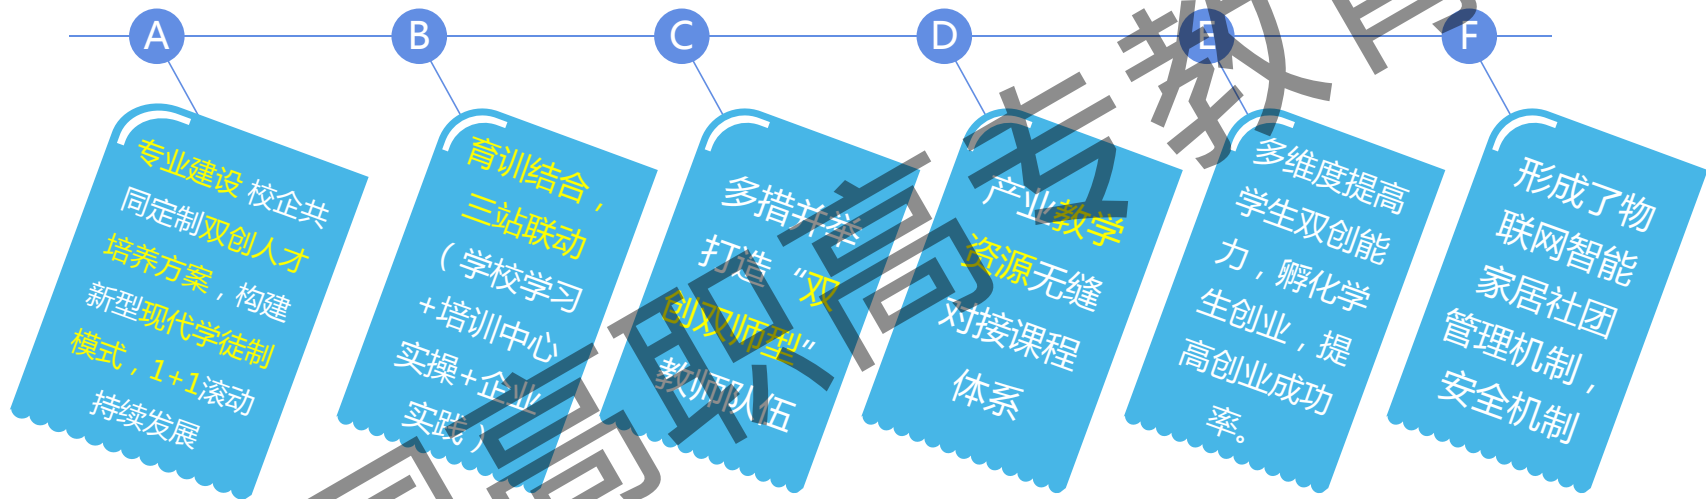

3.1 实践案例展示

序	服务类	上门日期	品牌	客户姓	联系方式	所在地址	上门工程师
1	维修	2019/11/1	必达	朱卿	173000563	上海市青浦区崧泽大道258弄1号1305室	朱嘉杰
2	安装	2019/11/2	德施曼	李旭	133009312	上海市青浦区崧泽大道258弄1号1305室	朱嘉杰
3	安装	2019/11/2	三星	陆敏	131001249	上海市青浦区崧泽大道258弄1号1305室	朱嘉杰
4	维修	2019/11/3	三星	朱嘉杰	156001176	上海市浦东新区川沙路31号301室	潘纪元
5	维修	2019/11/3	三星	朱嘉杰	135001337	上海市奉贤区南汇区2号302室	潘纪元
6	空跑	2019/11/4	顺辉	宋祖	159001556	上海市浦东新区川沙路31号301室	朱嘉杰
7	安装	2019/11/4	三星	乔工	136001882	上海市松江区九亭镇单元301室	朱嘉杰
8	空跑	2019/11/5	三星	俞妮	1580010372	上海市长宁区江苏路3号1001室	朱嘉杰
9	维修	2019/11/5	360	龚生	1380010320	上海市闵行区东川路4号702室	赵敏川
10	安装	2019/11/5	优点	朱嘉杰	1380016261	上海市嘉定区南翔镇元1004室	朱嘉杰
11	安装	2019/11/5	因硕	熊师	1580019800	上海市嘉定区南翔镇元1002室	朱嘉杰
12	安装	2019/11/6	三星	朱嘉杰	1350010318	上海市嘉定区南翔镇元1002室	朱嘉杰
13	维修	2019/11/7	三星	张敏	137001369	上海市闵行区东川路4号702室	赵敏川
14	安装	2019/11/7	优点	沈民	1300017189	上海市嘉定区南翔镇元1004室	潘纪元
15	安装	2019/11/7	优点	朱嘉杰	1380017732	上海市浦东新区川沙路31号301室	陈诚
16	维修	2019/11/7	360	戴敏	1560015819	上海市浦东新区川沙路31号301室	赵敏川
17	安装	2019/11/7	乐橙	林敏	1380019986	上海市浦东新区川沙路31号301室	朱嘉杰
18	安装	2019/11/7	乐橙	朱嘉杰	1380013779	上海市青浦区崧泽大道258弄1号1305室	王玉明
19	安装	2019/11/7	优点	朱嘉杰	1370018363	上海市浦东新区川沙路31号301室	陈诚
20	维修	2019/11/8	三星	朱嘉杰	1800015764	上海市浦东新区川沙路31号301室	朱嘉杰
21	维修	2019/11/8	松下	朱嘉杰	1360019004	上海市嘉定区南翔镇元1004室	朱嘉杰
22	维修	2019/11/8	必达	朱卿	173000563	上海市静安区南京西路1305室	王玉明
23	空跑	2019/11/8	优点	朱嘉杰	1370013363	上海市黄浦区南京西路1305室	王玉明
24	安装	2019/11/8	优点	朱嘉杰	1810016108	上海市嘉定区南翔镇元1004室	朱嘉杰
25	空跑	2019/11/10	优点	朱嘉杰	1360013137	上海市徐泾镇2802室	朱嘉杰
26	空跑	2019/11/10	优点	朱嘉杰	1360013137	上海市徐泾镇2802室	朱嘉杰
27	安装	2019/11/10	优点	朱嘉杰	1510016315	上海市徐泾镇2802室	朱嘉杰
28	维修	2019/11/10	松下	朱嘉杰	1310014322	上海市青浦区崧泽大道258弄1号1305室	赵敏川
29	维修	2019/11/10	松下	朱嘉杰	1370014893	上海市杨浦区2802室	王玉明
30	空跑	2019/11/10	优点	朱嘉杰	1380017718	上海市浦东新区川沙路31号301室	朱嘉杰

目前为止，社团已完成智能家居单品安装维护累计**152单**！

3.2 成果及亮点