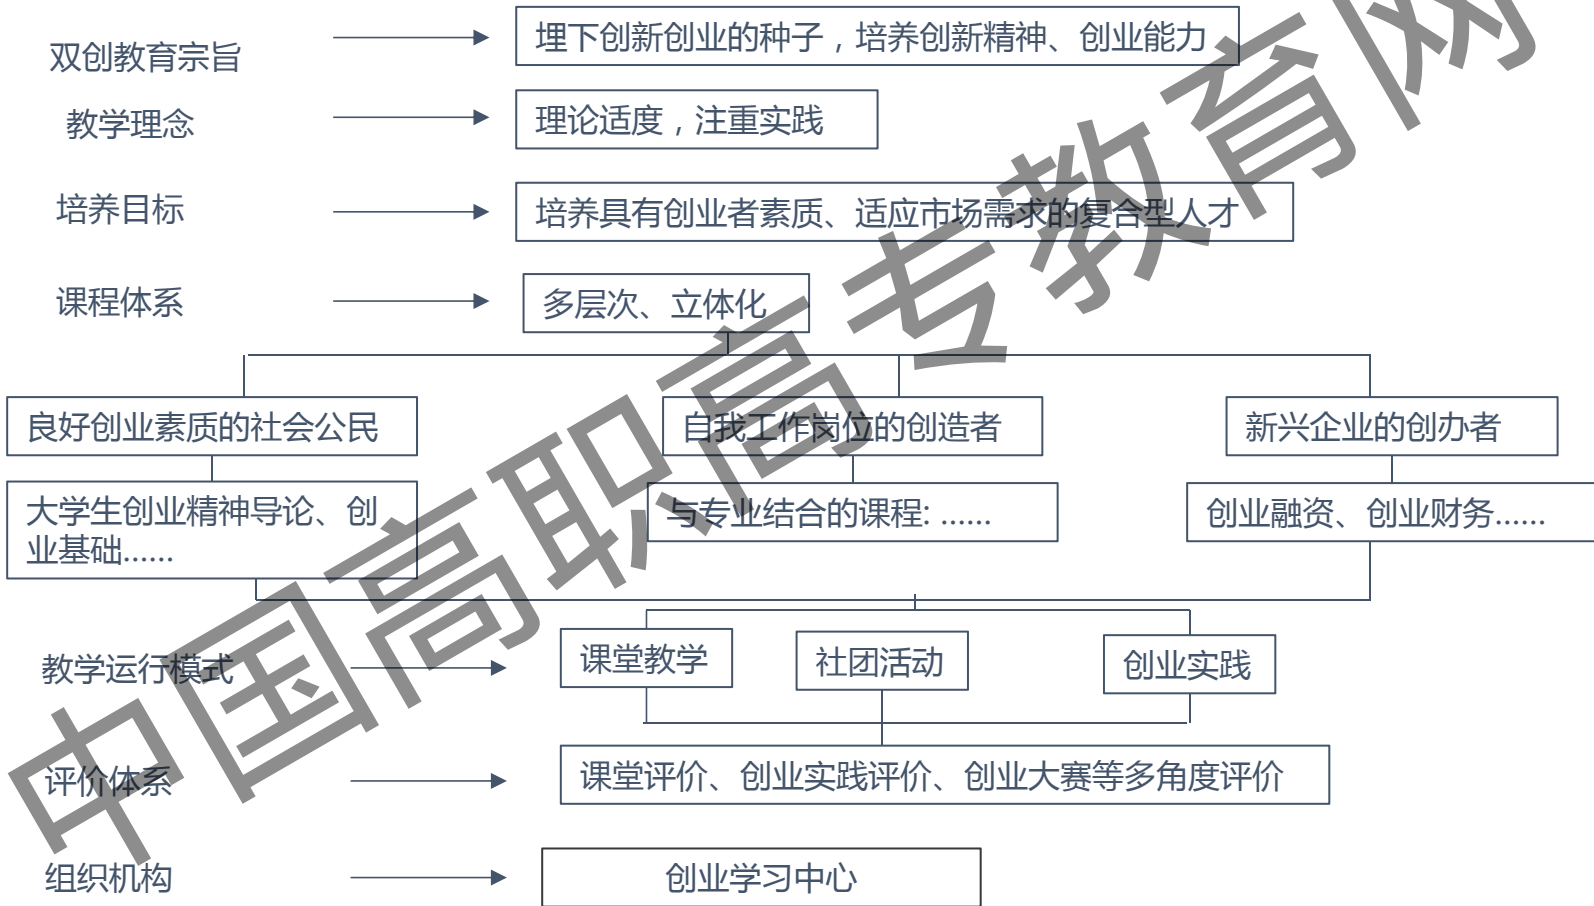

学院双创教育情况

1.1 学院双创教育基本情况

上海科学技术职业学院**2006年起开展双创教育**，是国内起步较早的高职院校

学院是上海市高职高专创业教育专业委员会**主任单位**

学院被上海市人社局、上海市教委会联合授予“**上海市首批高校创业指导站**”

学院被上海市教委授予“**上海市首批深化创新创业教育改革示范高校**”

学院被中国高教学会授予“**全国深化创新创业教育改革特色典型经验高校**”

1.2 完善的创新创业教育体系

1.3 新时期对双创教育的新要求

- 深入实施系列“卓越计划”、科教结合协同育人行动计划等，多形式举办创新创业教育实验班，探索建立校校、校企、校地、校所以及国际合作的协同育人新机制，积极吸引社会资源和国外优质教育资源投入创新创业人才培养。--《国务院办公厅关于深化高等学校创新创业教育改革的实施意见》（国办发〔2015〕36号）
- 在全国高校推广创业导师制，把创新创业教育和实践课程纳入高校必修课体系，允许大学生用创业成果申请学位论文答辩。支持高校、职业院校（含技工院校）深化产教融合，引入企业开展生产性实习实训。--《国务院关于推动创新创业高质量发展打造“双创”升级版的意见》（国发〔2018〕32号）
- 职业院校应当根据自身特点和人才培养需要，主动与具备条件的企业在人才培养、技术创新、就业创业、社会服务、文化传承等方面开展合作。--《国家职业教育改革实施方案》（国发〔2019〕4号）