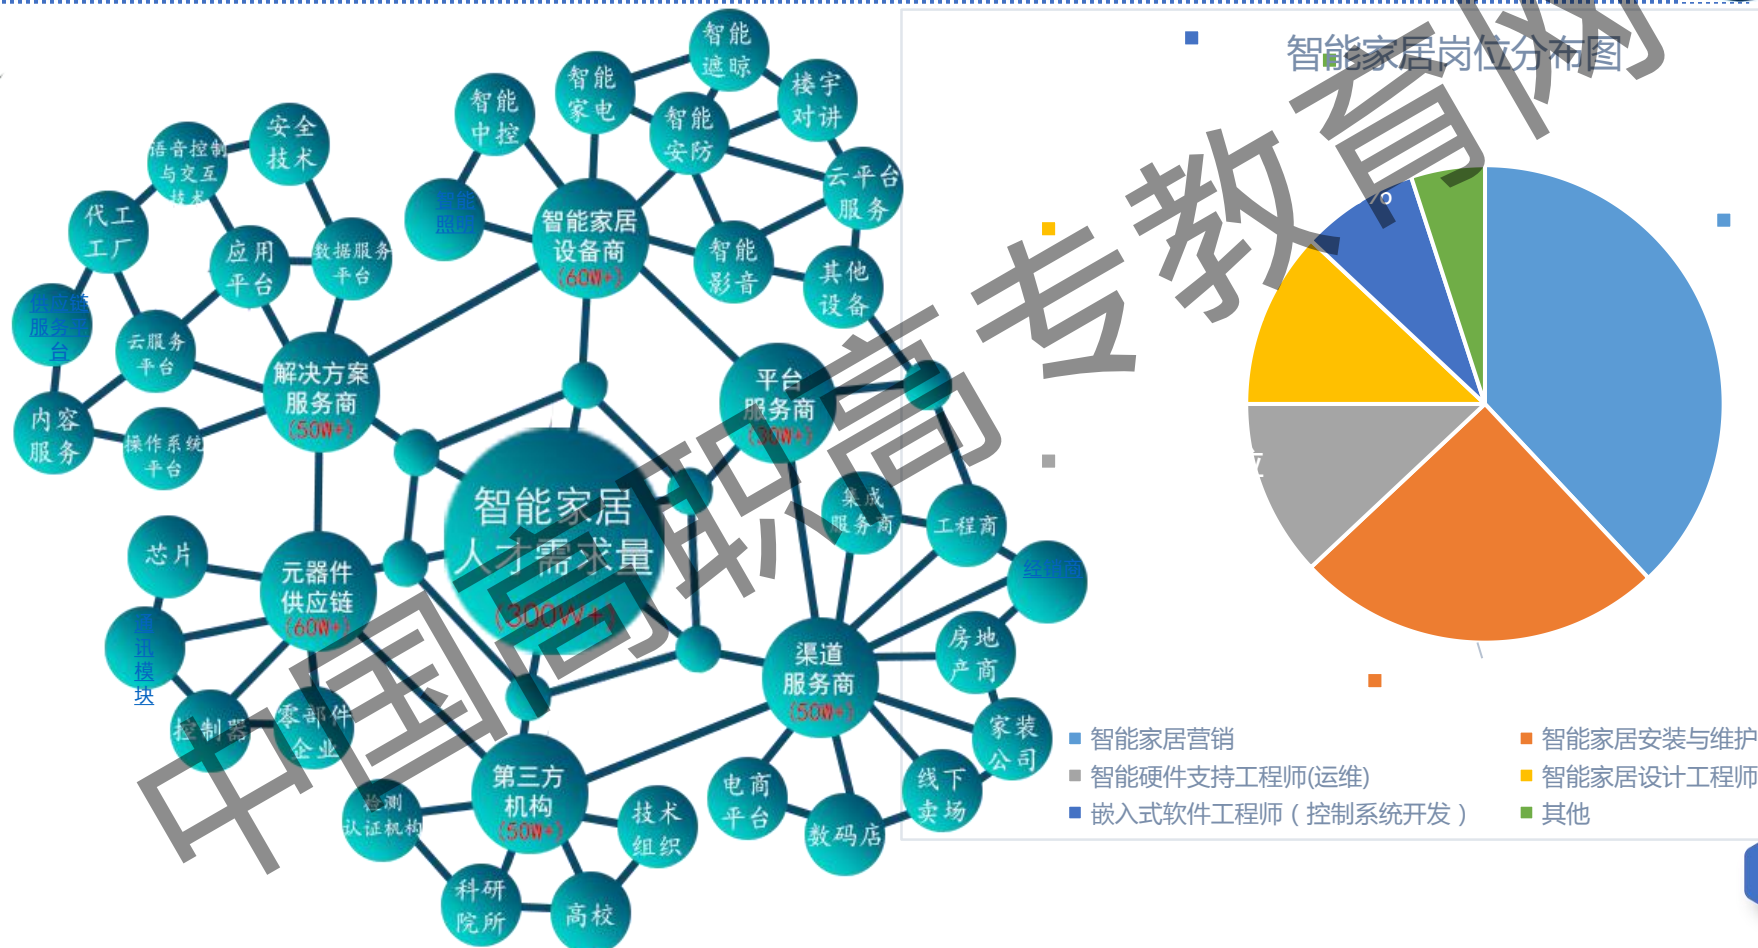

1.4 强调工科创新特色，坚持产学研结合、开展专创融合的双创教育改革实践

02

学院与企业合作内容

2.1 智能家居产业发展背景

2019年5月26日，习近平指出，当前，以**互联网、大数据、人工智能**为代表的新一代信息技术蓬勃发展，对各国经济发展、社会进步、人民生活带来重大而深远的影响。各国需要加强合作，深化交流，共同把握好数字化、网络化、智能化发展机遇，处理好大数据发展在法律、安全、政府治理等方面挑战。通过探索新技术、新业态、新模式，共同探寻新的增长动能和发展路径。希望各位代表和嘉宾围绕“创新发展·数说未来”的主题，共商大数据产业发展与合作大计，为推动各国共同发展、构建人类命运共同体作出贡献。

2017年1月在工信部印发的《促进新一代人工智能产业发展三年行动计划(2018-2020)》中也提出，要**加大培育智能产品的力度，优先推动智能家居等产品的突破。**

2.2 智能家居产业市场规模

2.3 智能家居行业人才需求及岗位分析

2.4 产教融合、校企合作-物联网智能家居双创社团项目

以智能家居产业为基础，上海科学技术职业学院与企想集团全面合作！

校企共同制定：以**移动互联应用技术专业**为平台，以物联网智能家居人才培养为导向，以**物联网智能家居双创社团**项目为载体，以**现代学徒制模式**为基本方法，实施产教融合，校企合作。